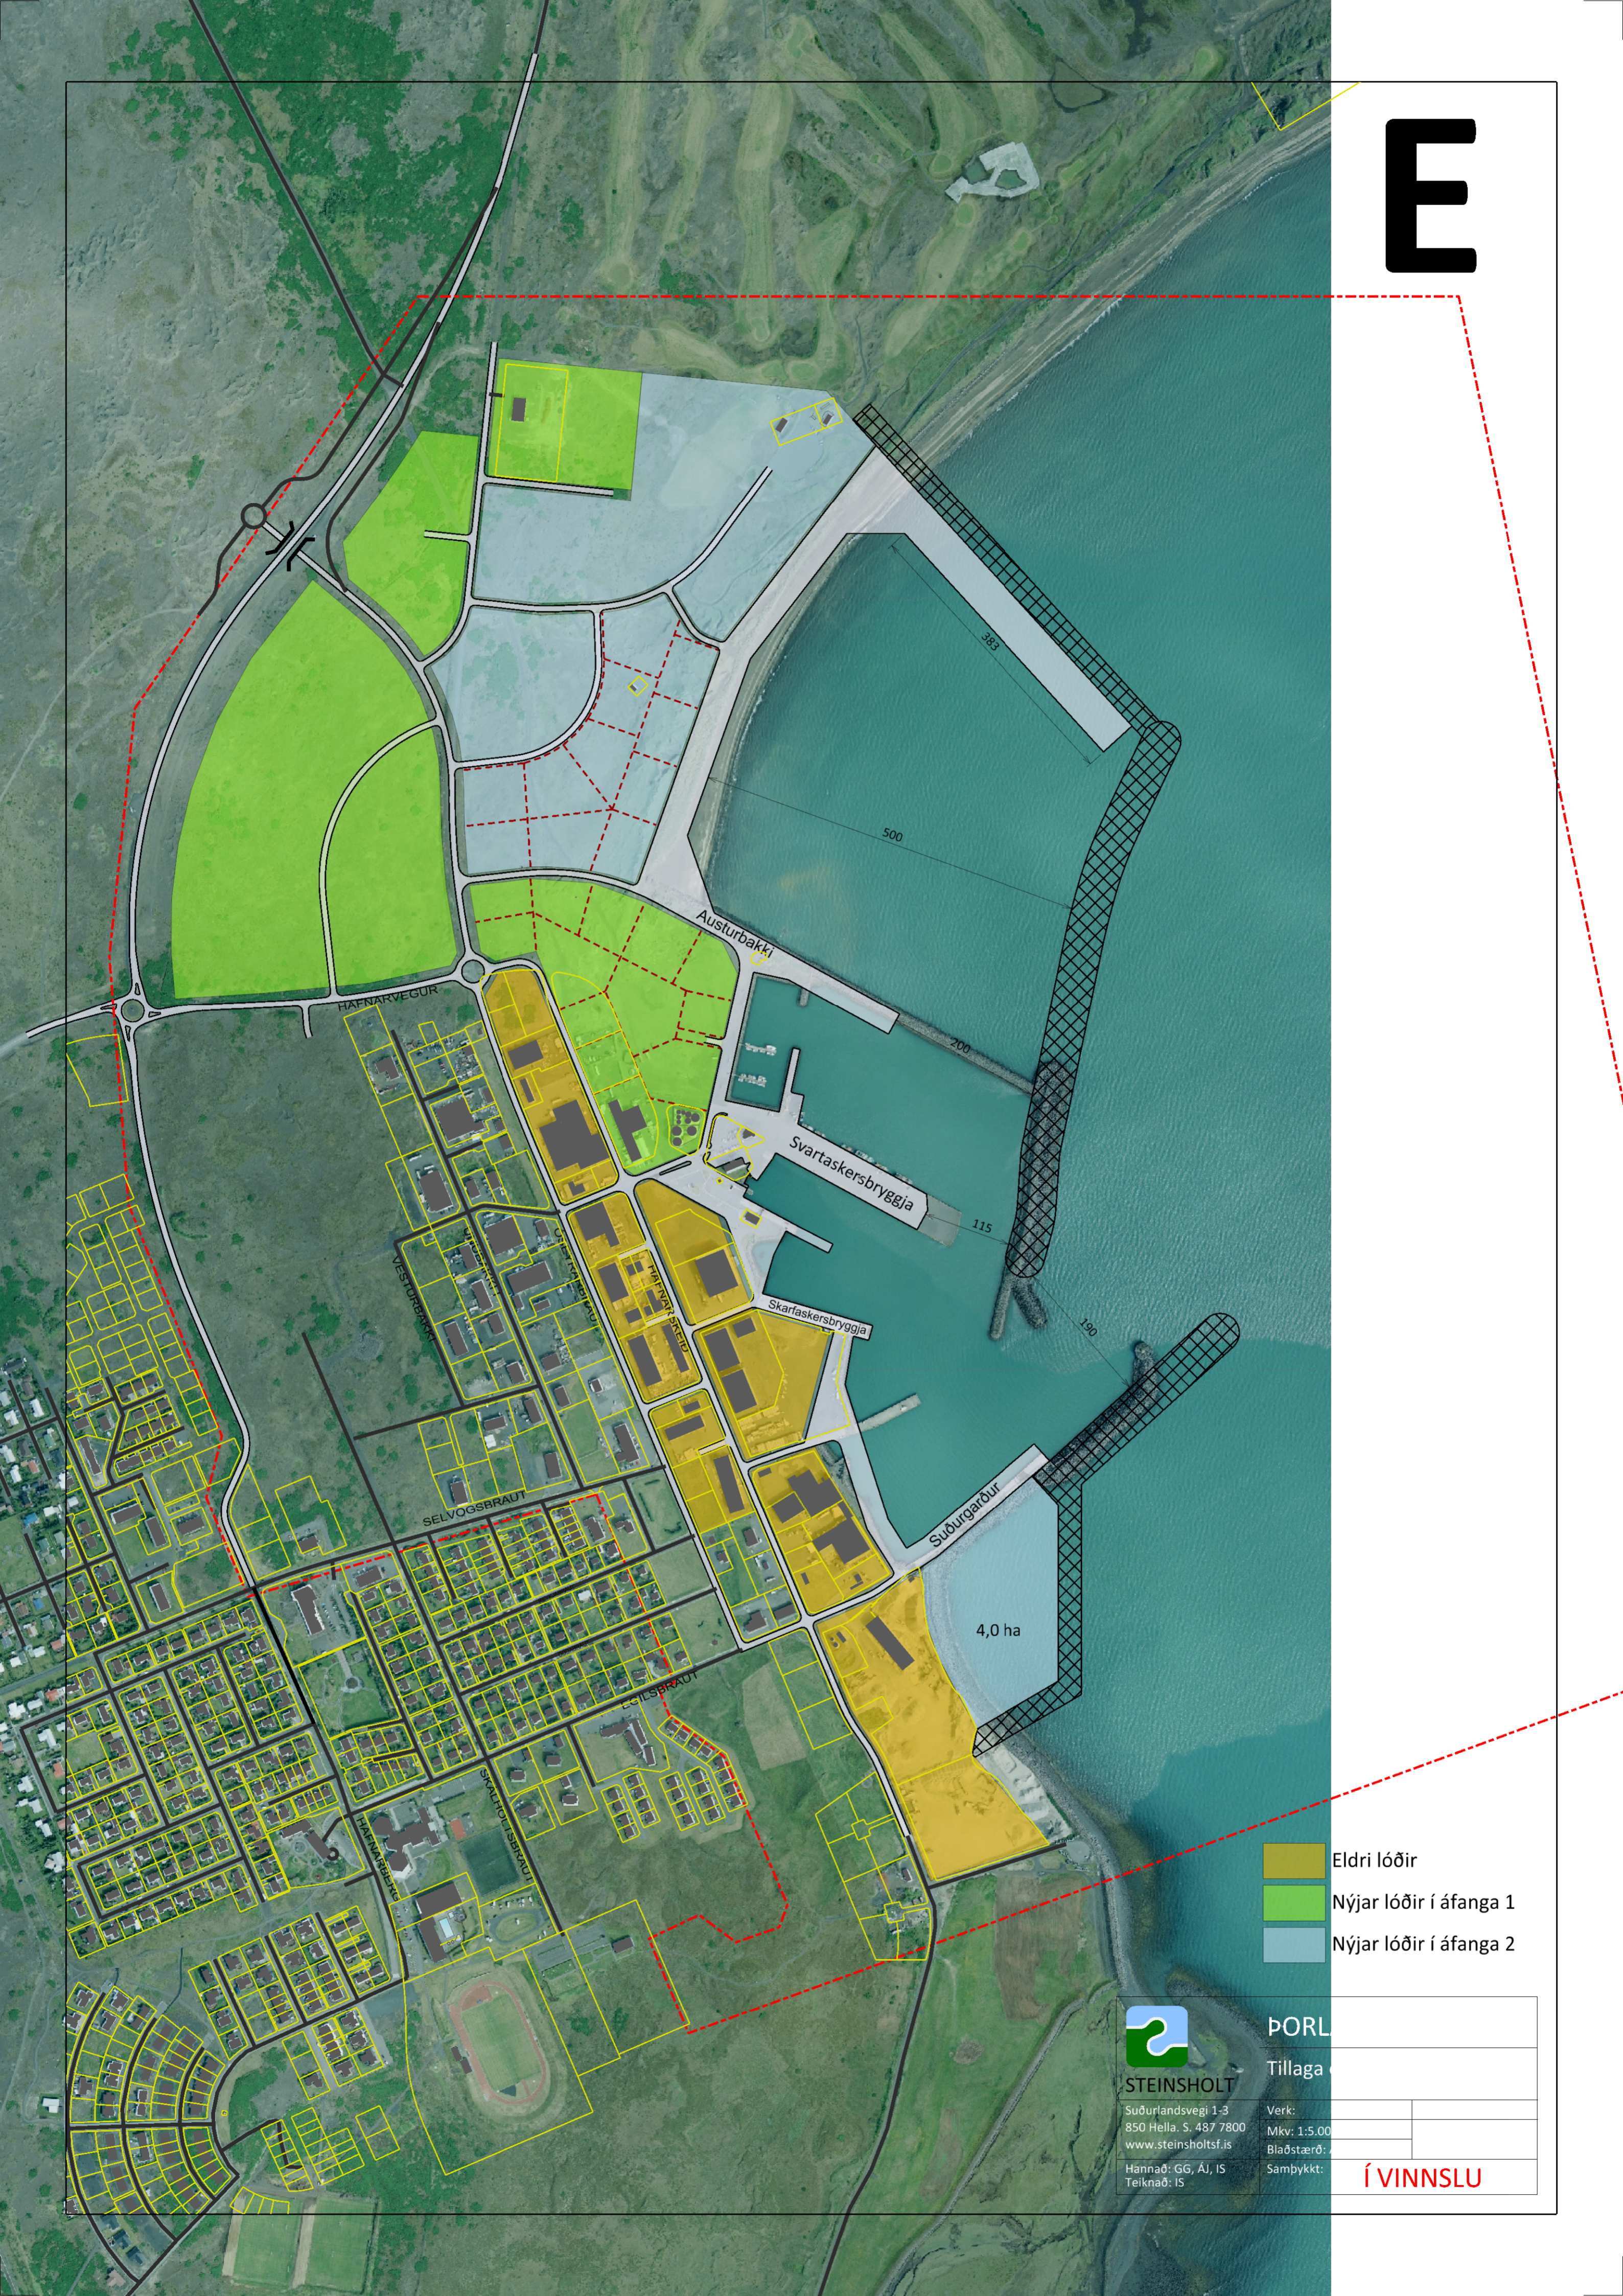

# E

-  Eldri lóðir
-  Nýjar lóðir í áfanga 1
-  Nýjar lóðir í áfanga 2

  
**STEINSHOLT**  
Suðurlandsvegj 1-3  
850 Hella. S. 487 7800  
www.steinsholt.is  
Hannað: GG, AJ, IS  
Teiknað: IS

PORL	
Tillaga	
Verk:	
Mkv: 1:5.00	
Blaðstærð:	
Sampykkt:	

**Í VINNSLU**