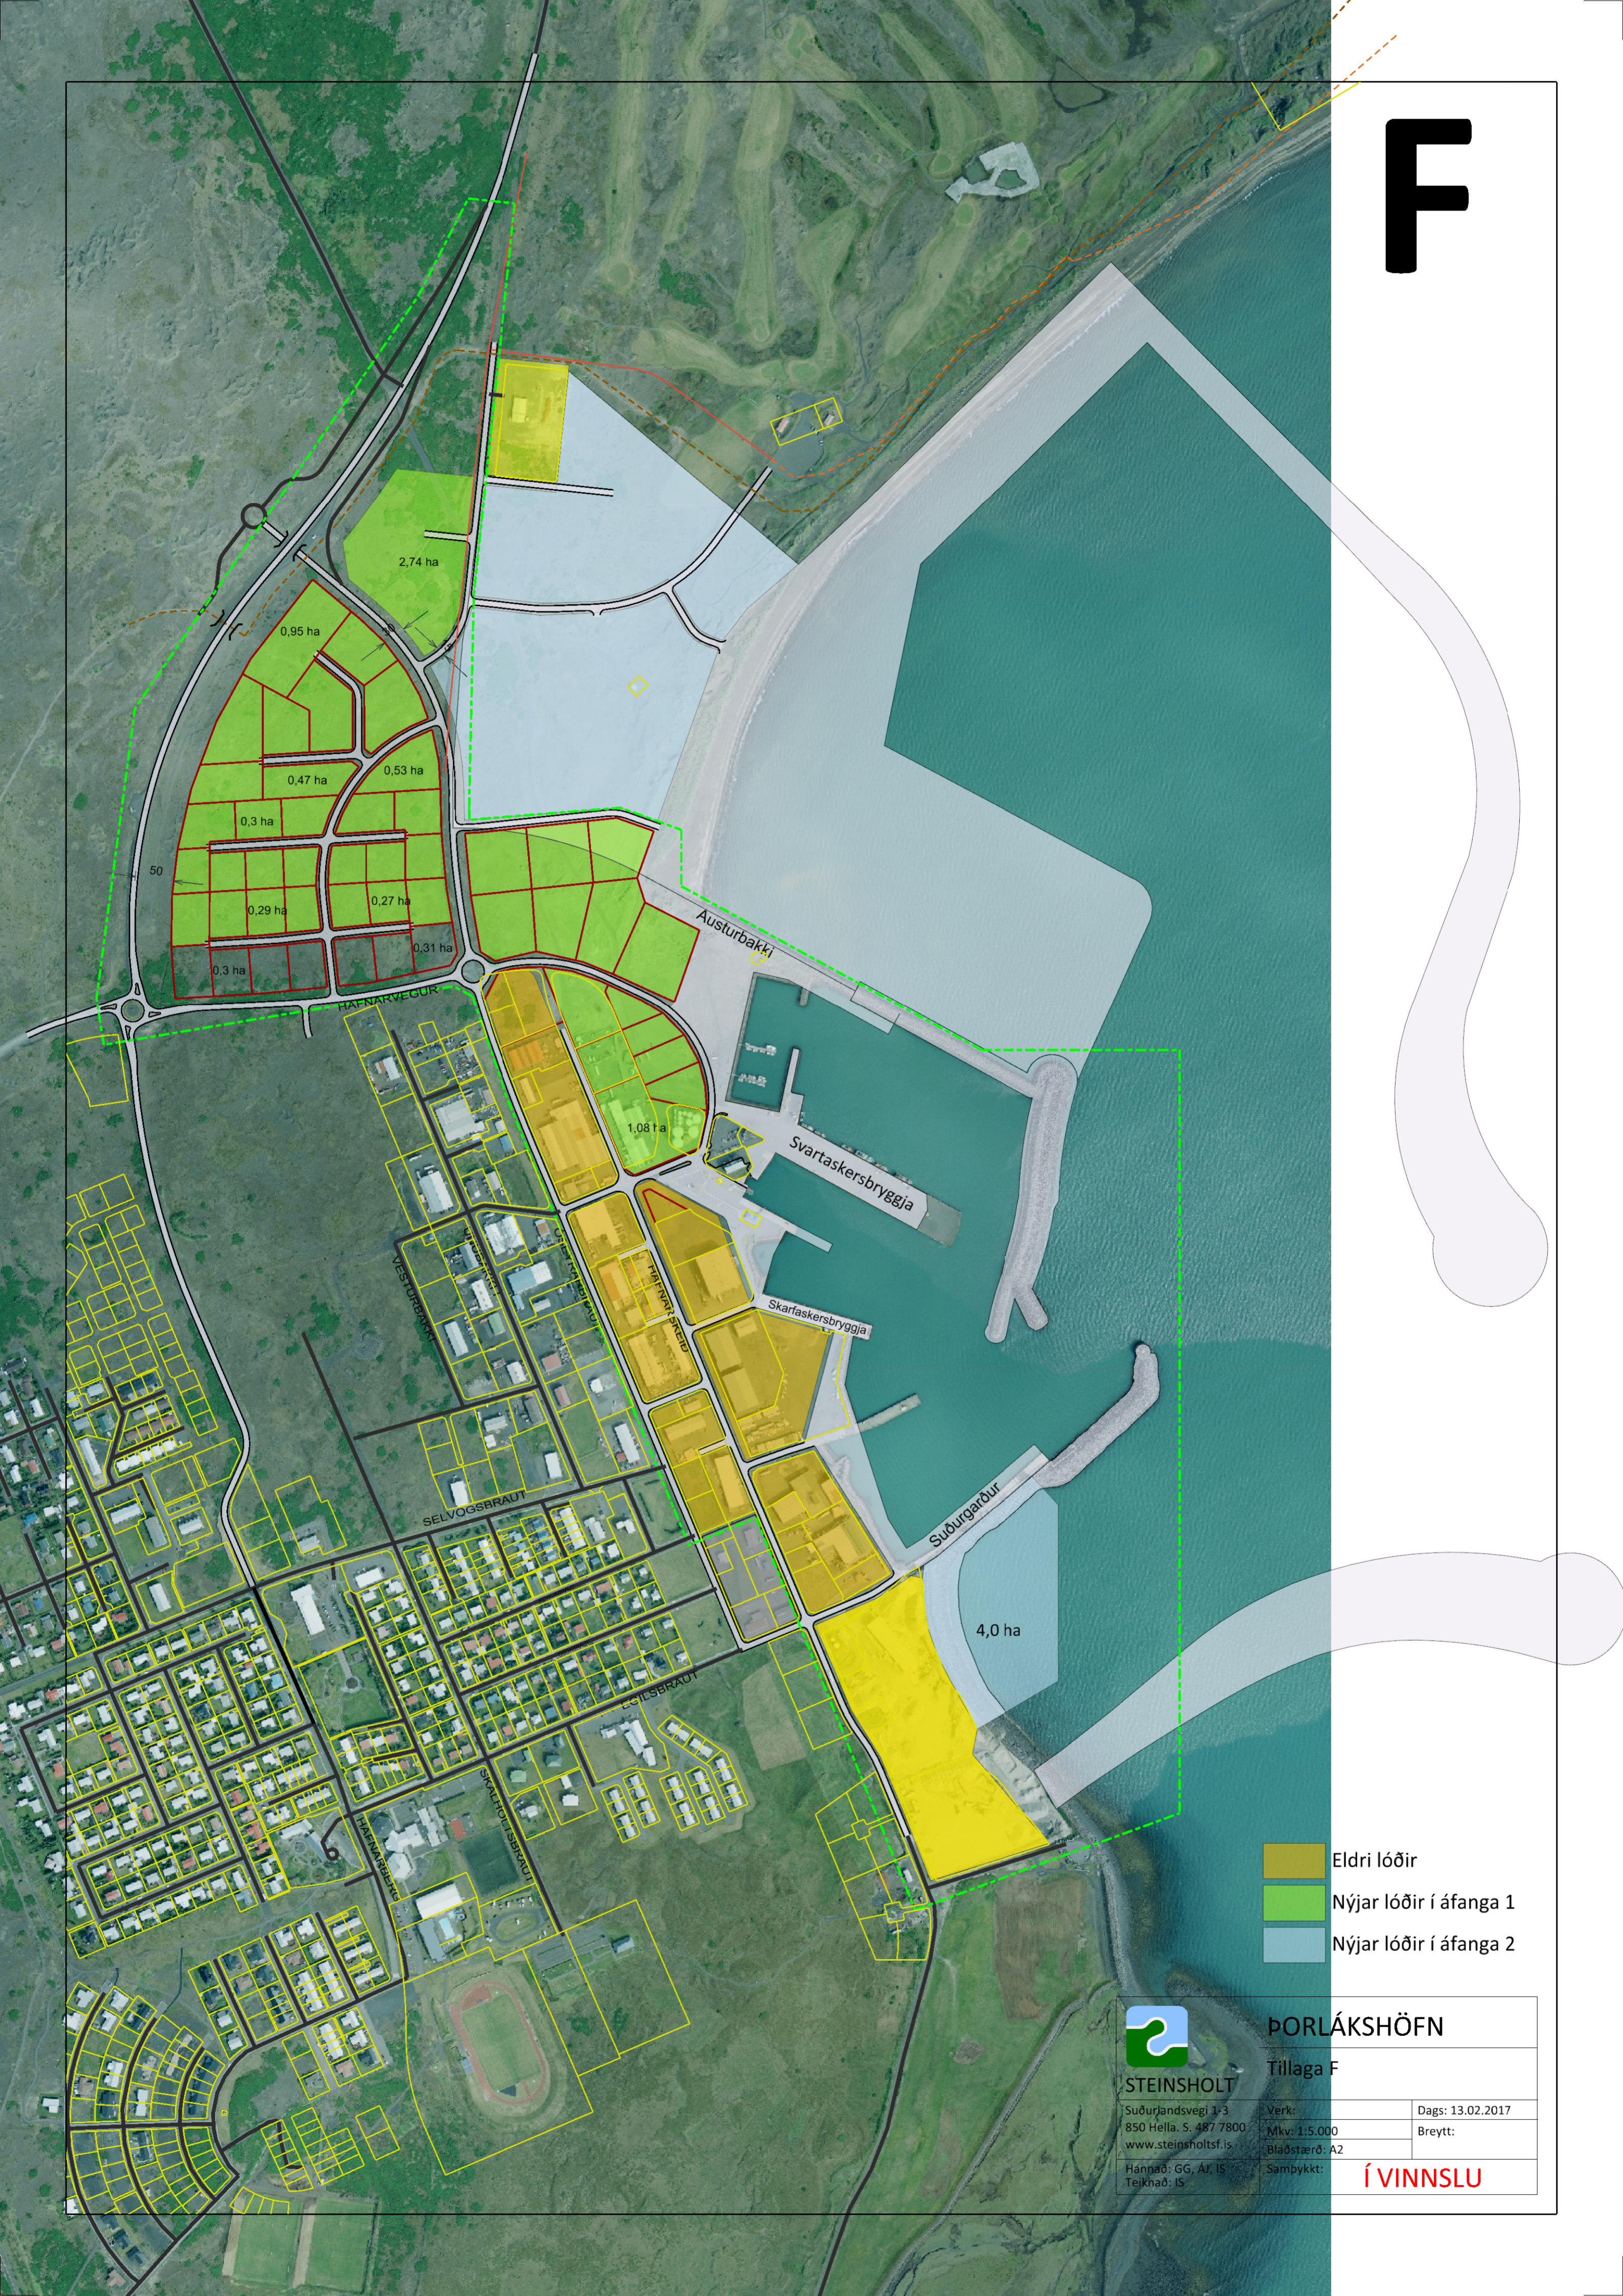

F

-  Eldri lóðir
-  Nýjar lóðir í áfanga 1
-  Nýjar lóðir í áfanga 2

STEINSHOLT
Suðurlandsvegí 1-3
850 Hella. S. 487 7800
www.steinsholt.is

PORLÁKSHÖFN		
Tillaga F		
Verk:	Dags: 13.02.2017	
Mkv: 1:5.000	Breytt:	
Bláðstærð: A2		
Hannað: GG, AJ, IS		
Teiknað: IS		

Í VINNSLU